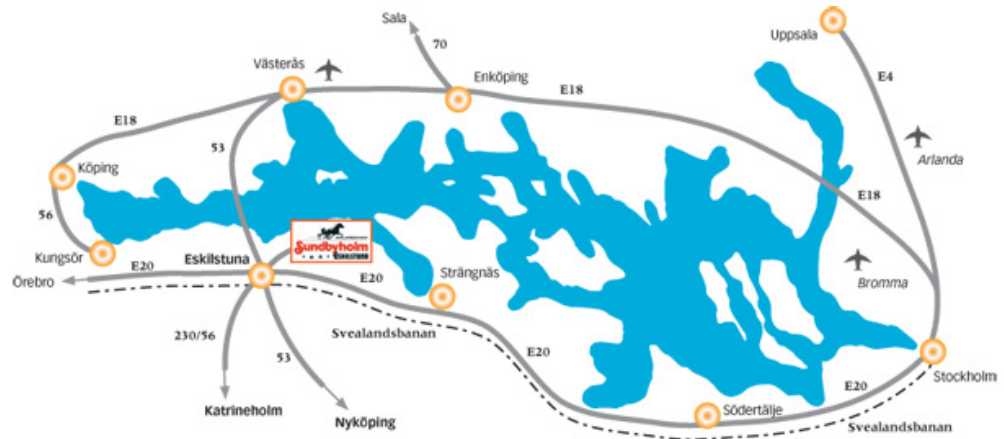

Travgala 2007

Travgala 2006

**Vägbeskrivning****GPS koordinater**

Lat: N 59 26 20.54

Long: E 16 36 49.87

Katrineholm:

- Tag Väg 56 norrut.
- Vid Västermo, välj Väg 230 mot Eskilstuna
- I Eskilstuna, följ skyltar mot Sundbyholm

Västerås:

- Tag Väg 56 mot Eskilstuna
- Kör E20 mot Eskilstuna
- Vid Eskilstuna/Årbyrondellen följ skylt mot Sundbyholm

Nyköping:

- Tag Väg 53 mot Eskilstuna
- I Eskilstuna, följ skyltar mot Sundbyholm

Örebro:

- Tag E18 mot Stockholm
- Vid Arboga, välj E20 mot Eskilstuna/Stockholm
- Vid Eskilstuna/Årbyrondellen följ skylt mot Sundbyholm

Stockholm:

- Tag E4 mot Helsingborg
- Kör E20 mot Göteborg
- Vid Eskilstuna/Årbyrondellen följ skylt mot Sundbyholm